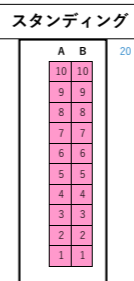

【白根総合公園 白根カルチャーセンター】

ホームベンチ

TO

アウェイベンチ

MC