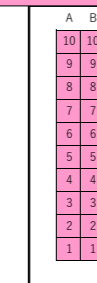

1F

スタンディング

入口

車椅子

ホームベンチ

TO

アウェイベンチ

MC