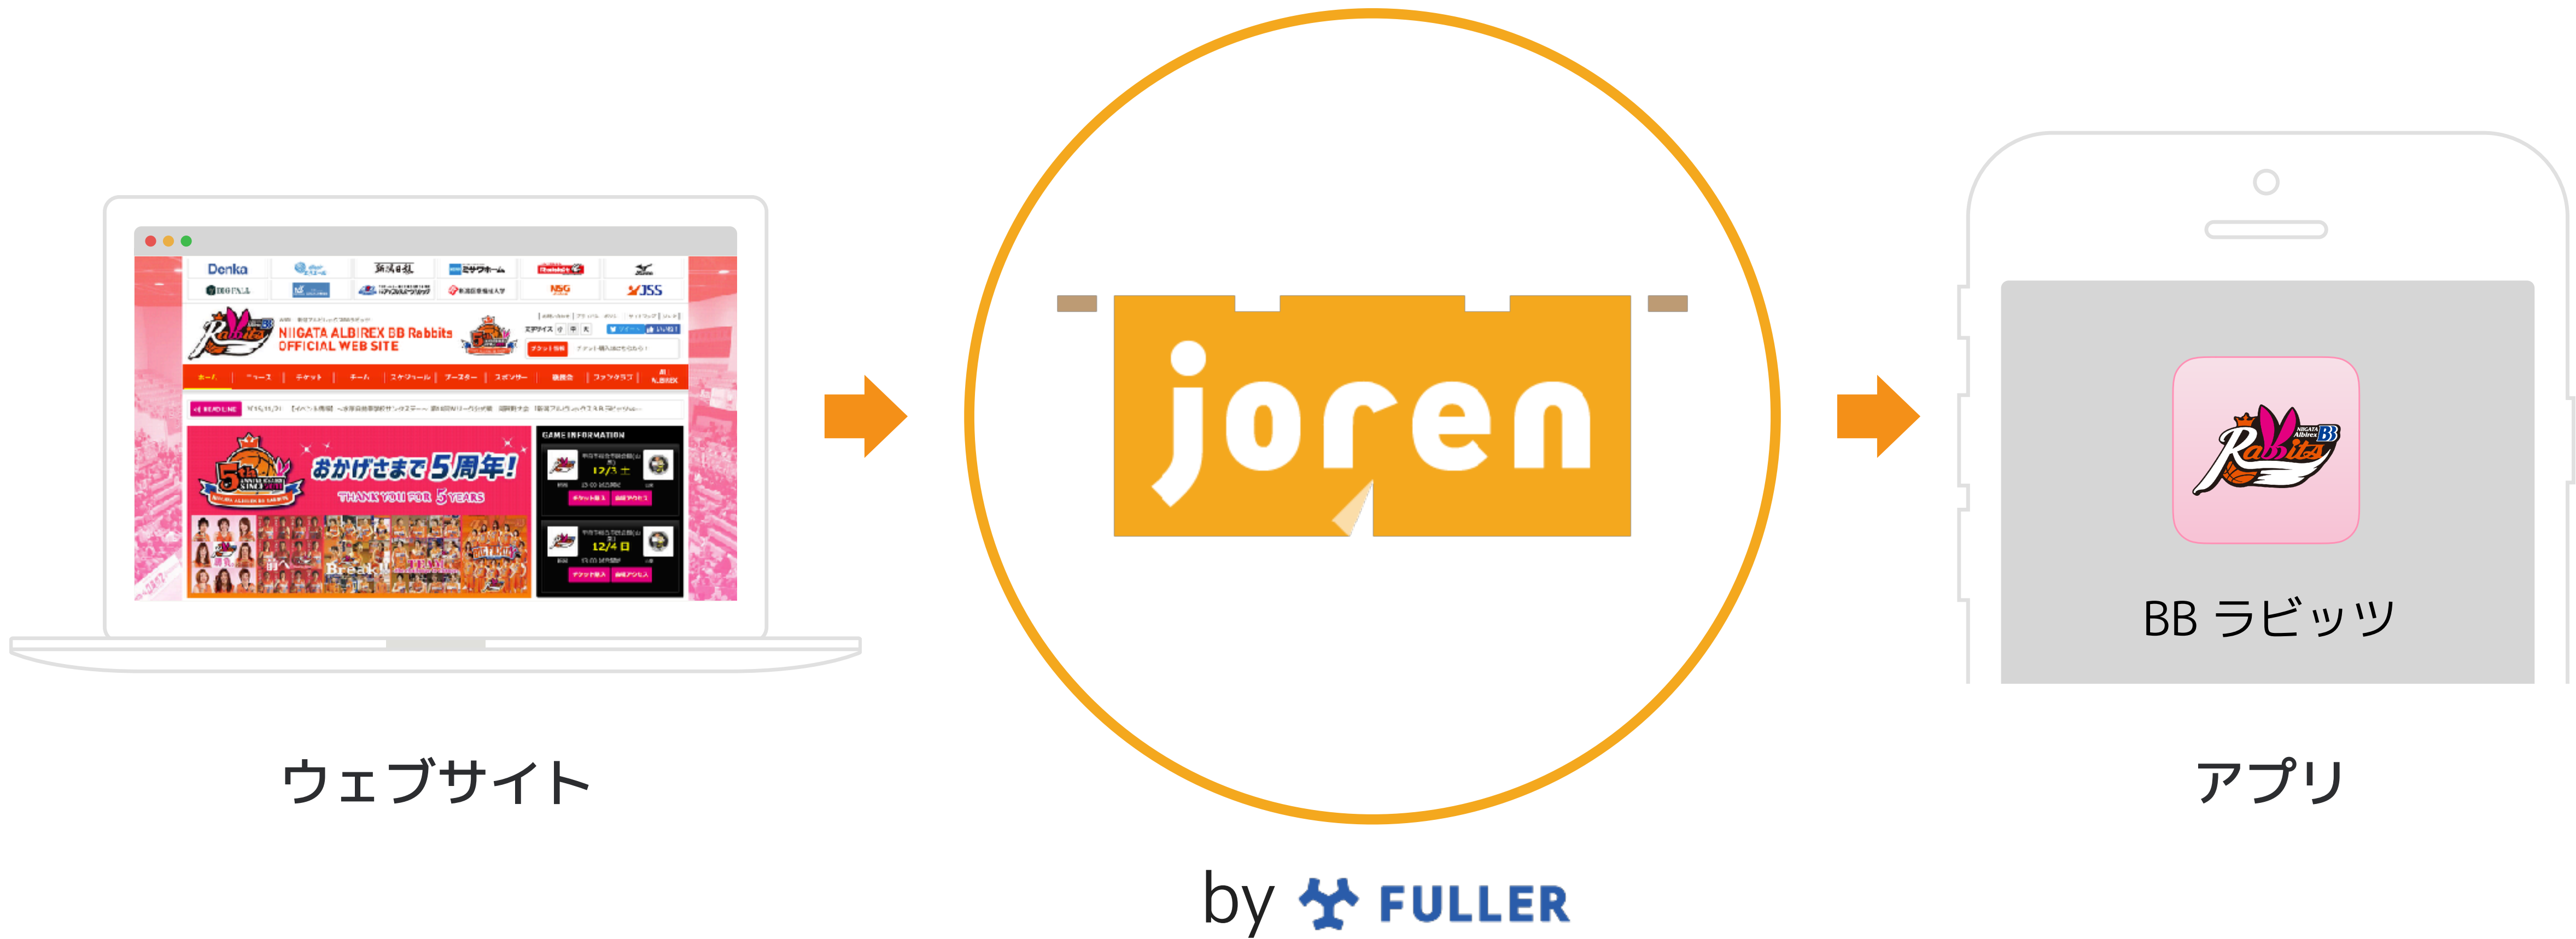

情報の取得には能動的なアクセスが必要

新しい情報を即時に伝えることが難しい

次の試合は本日の18時です！

BB ラビッツ

アプリをタップするだけでアクセス可能
通知により直接お客様に情報を届けられる

お客様の生活に溶け込み、
提供者とお客様の距離を縮めることができる

Jorenはウェブサイトを変換するサービス

ウェブサイト