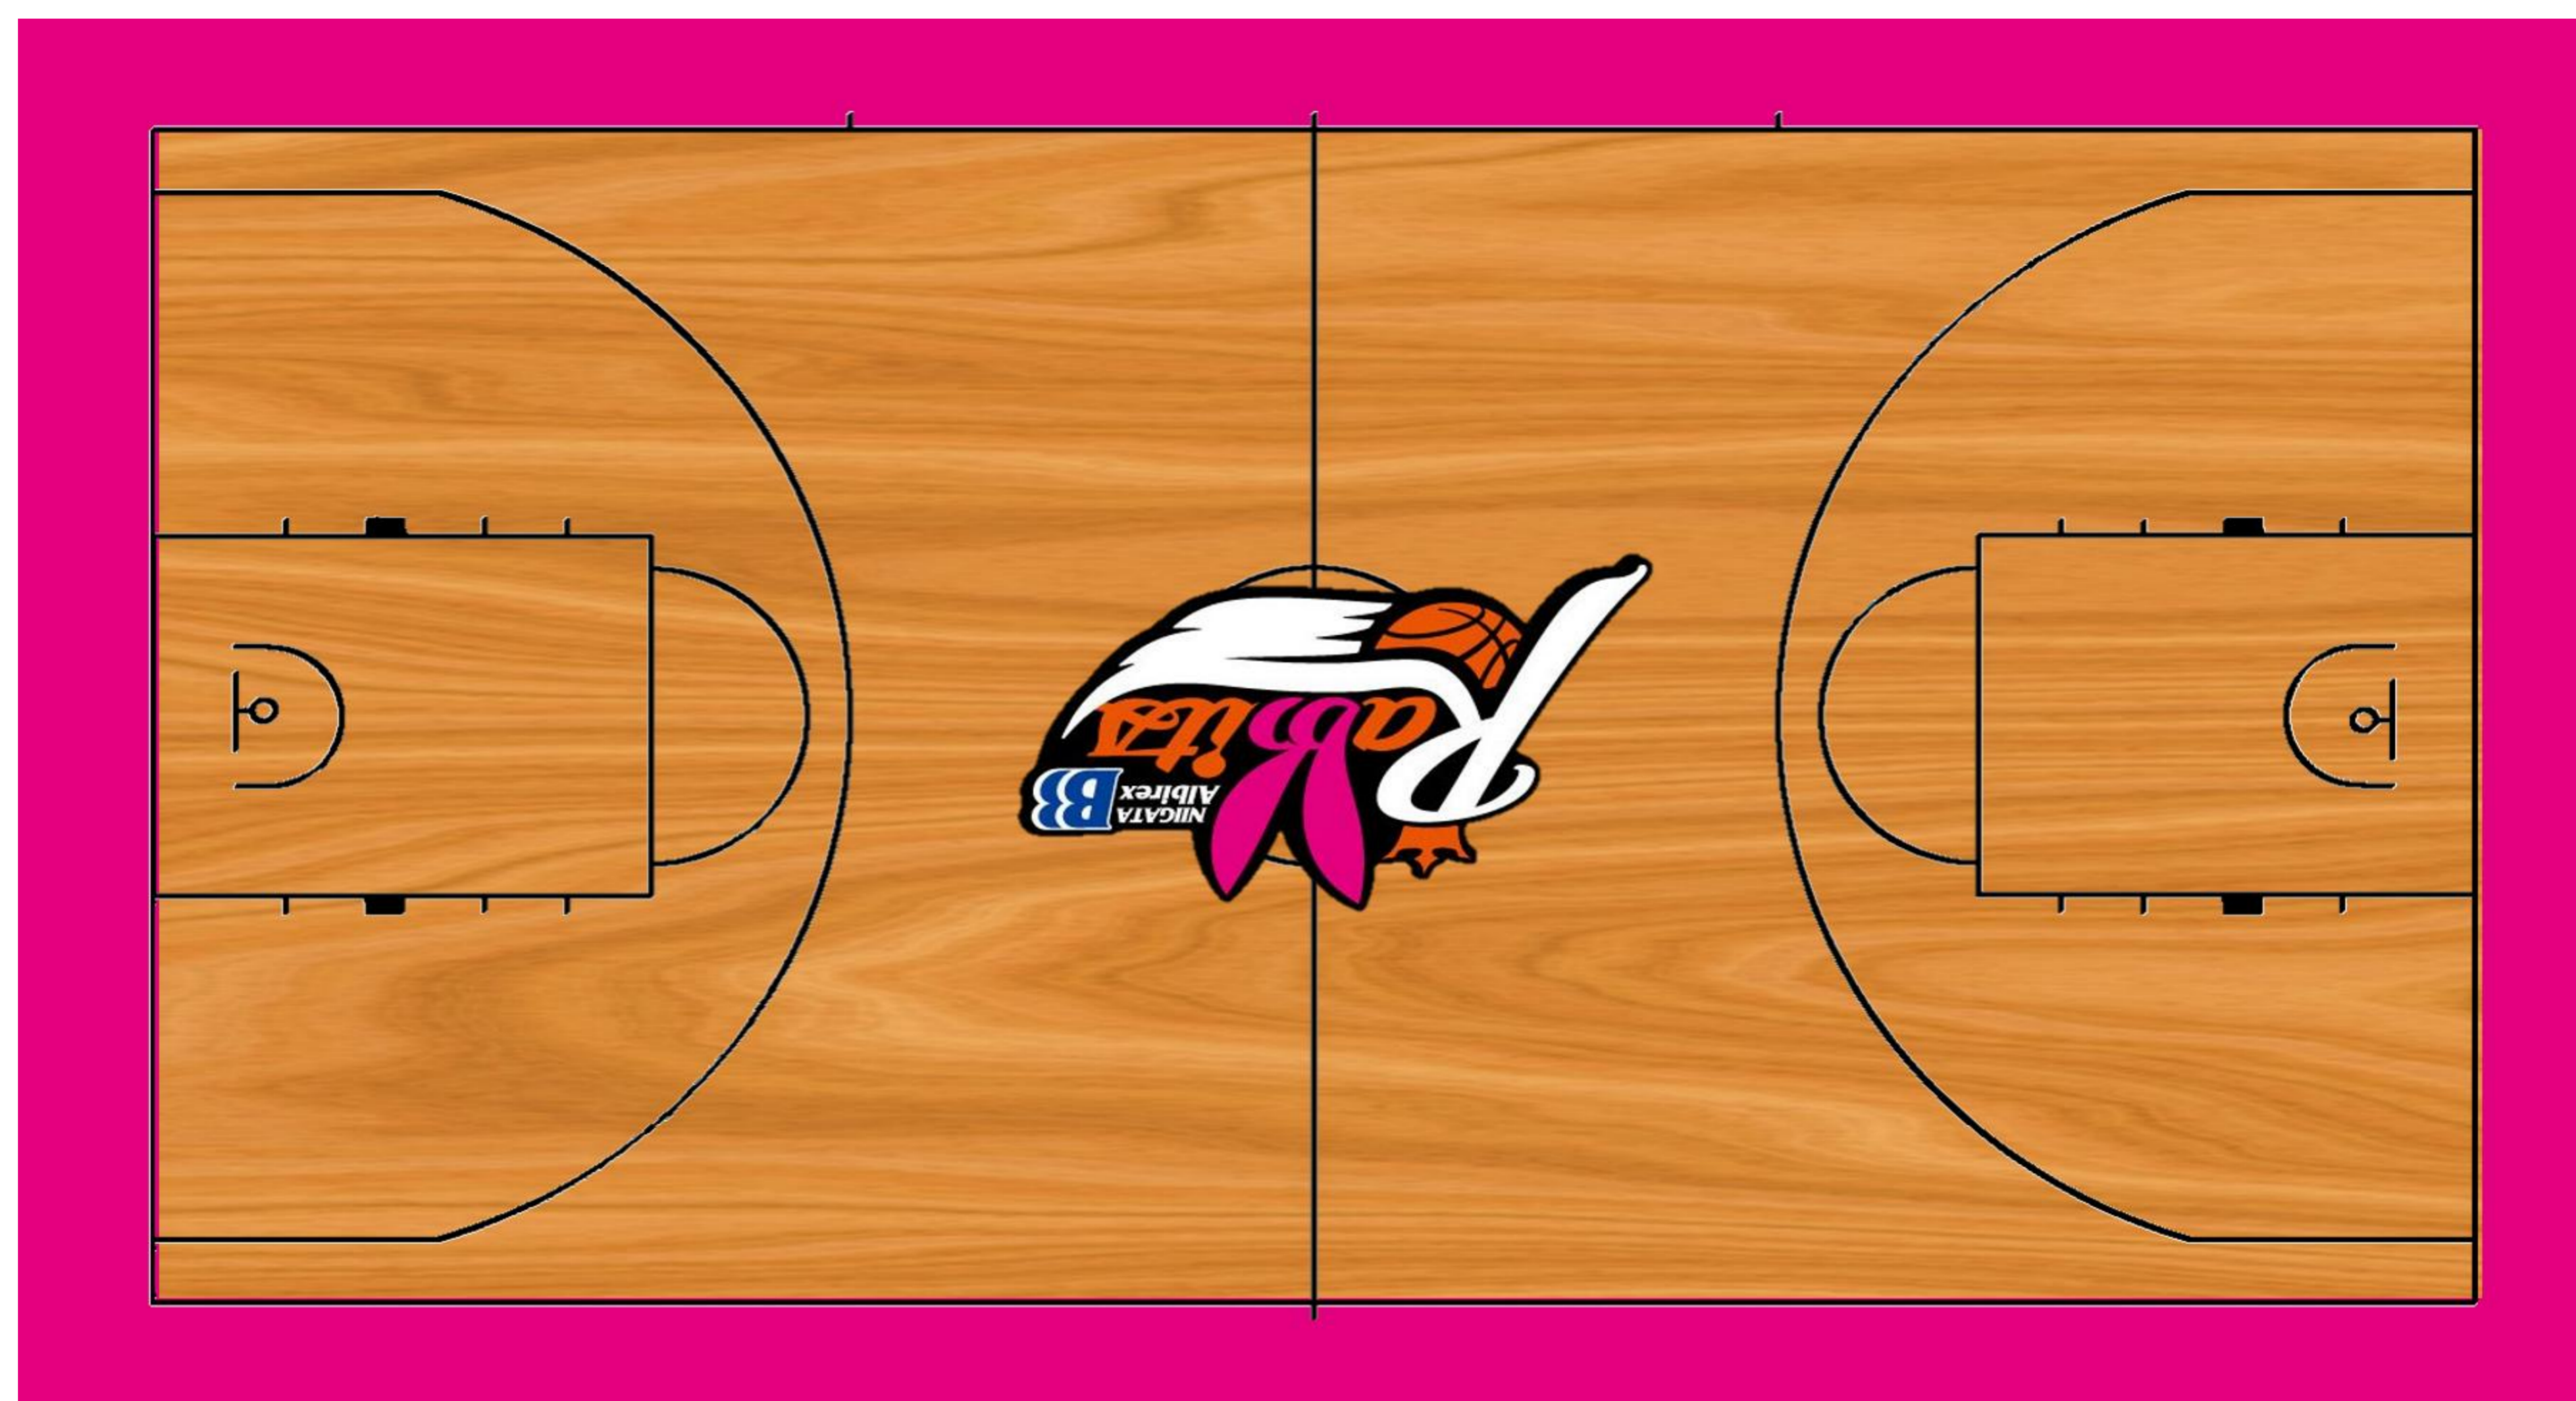

【阿賀野市水原総合体育館】

1F⇒指定席  
2F⇒自由席

1F

ホームベンチ

TO

アウェイベンチ

MC