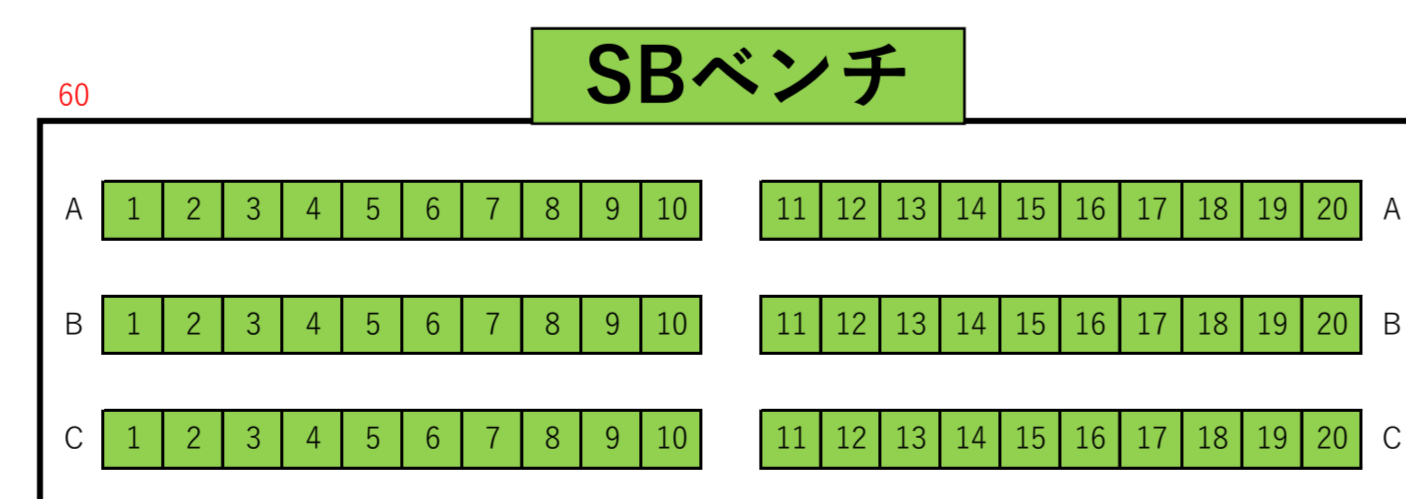

【阿賀野市水原総合体育館】

1F⇒指定席  
2F⇒自由席

1F

ホームベンチ

TO

アウェイベンチ

MC