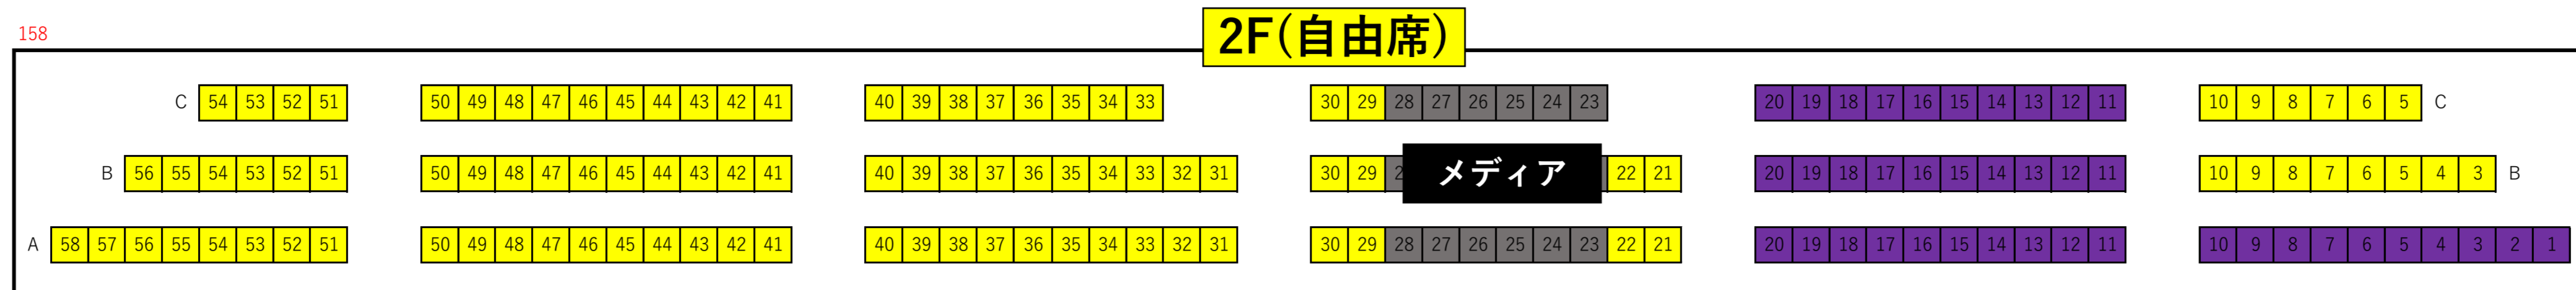

【阿賀野市水原総合体育館】

1F⇒指定席  
2F⇒自由席

1F

ホームベンチ

TO

アウェイベンチ

MC